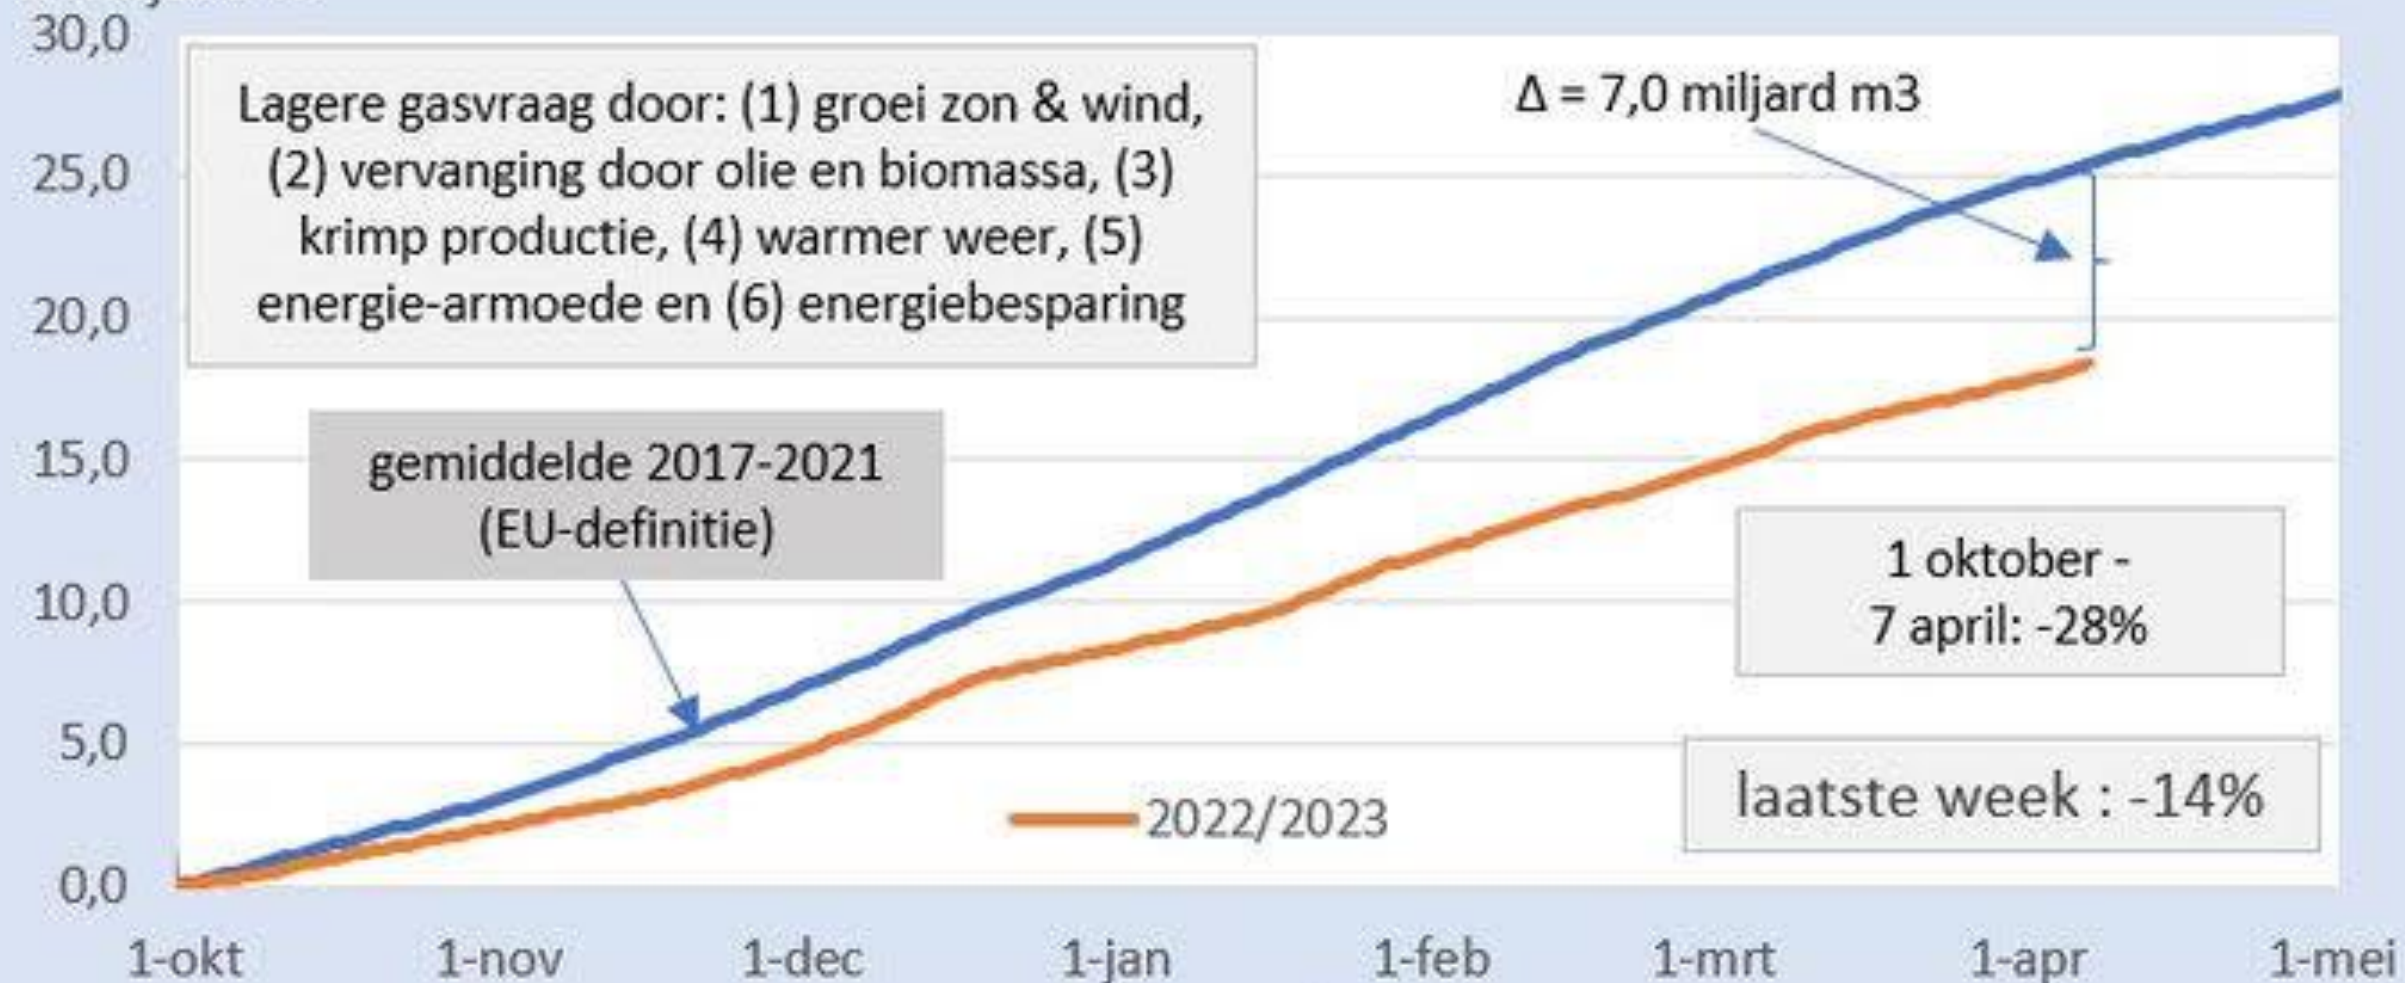

MPZ

ONTWIKKELINGEN & NIEUWE ACTIES MPZ

MPZ

SLOTWOORD

MPZ

Ontwikkeling totale NL gasvraag vanaf 1 oktober 2022

voorwaarde Gasunie analyse om 'de winter door te komen': -20%*

x miljard m³

Entrance

*GTS voorwaarde is excl. powersector; EU definitie is incl. powersector

data ENTSOG

Fraction renewable energy in the Netherlands

Energy = electricity + industry + transport + heating

In de keuken of in de boardroom?