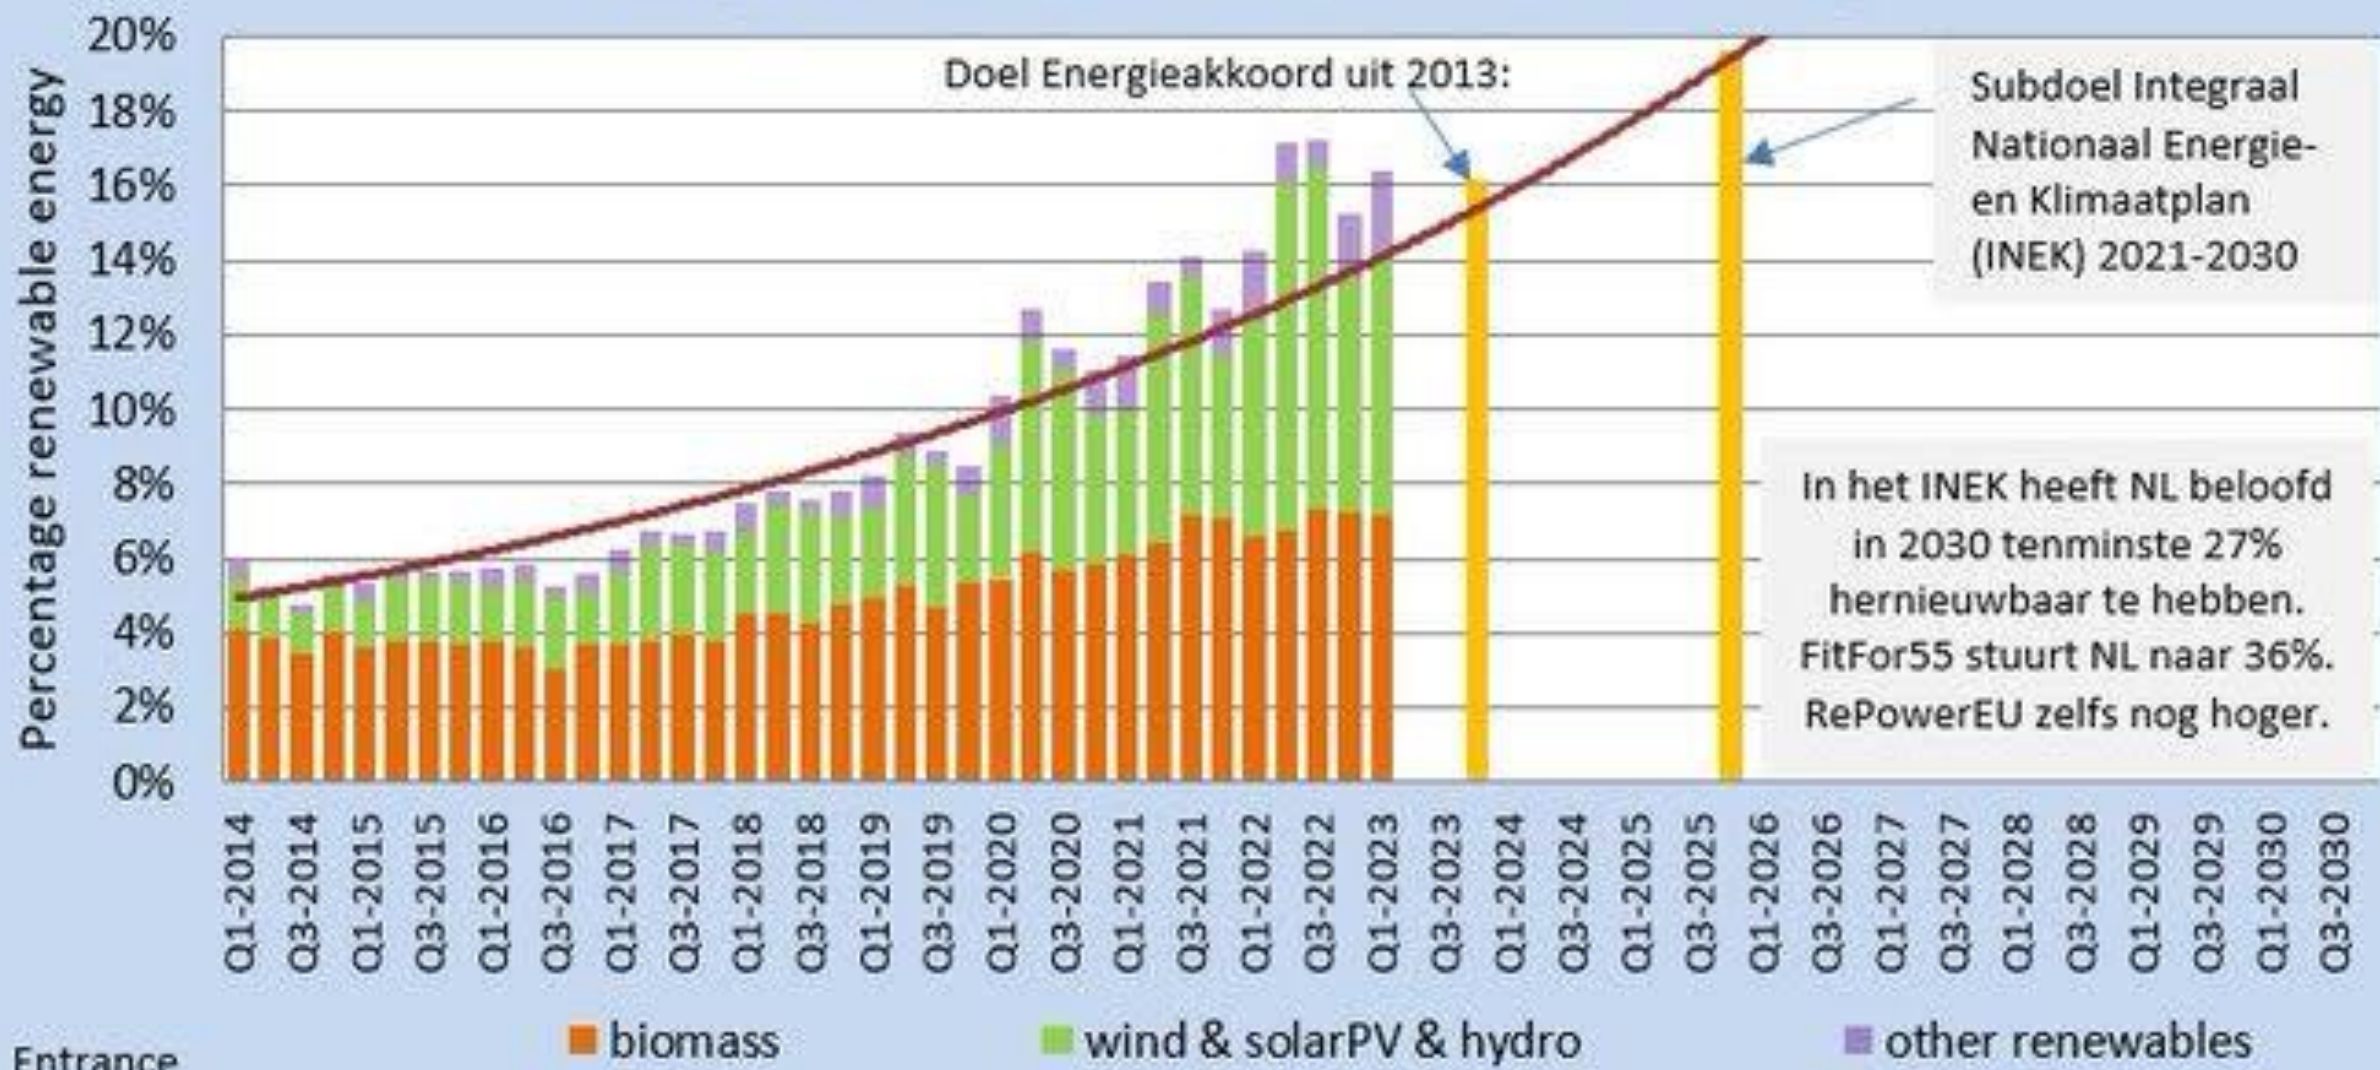

MPZ

ONTWIKKELINGEN & NIEUWE ACTIES MPZ

MPZ

SLOTWOORD

MPZ

Ontwikkeling totale NL gasvraag vanaf 1 oktober 2022

voorwaarde Gasunie analyse om 'de winter door te komen': -20%*

x miljard m³

Entrance

*GTS voorwaarde is excl. powersector; EU definitie is incl. powersector

data ENTSOG

Fraction renewable energy in the Netherlands

Energy = electricity + industry + transport + heating

In de keuken of in de boardroom?